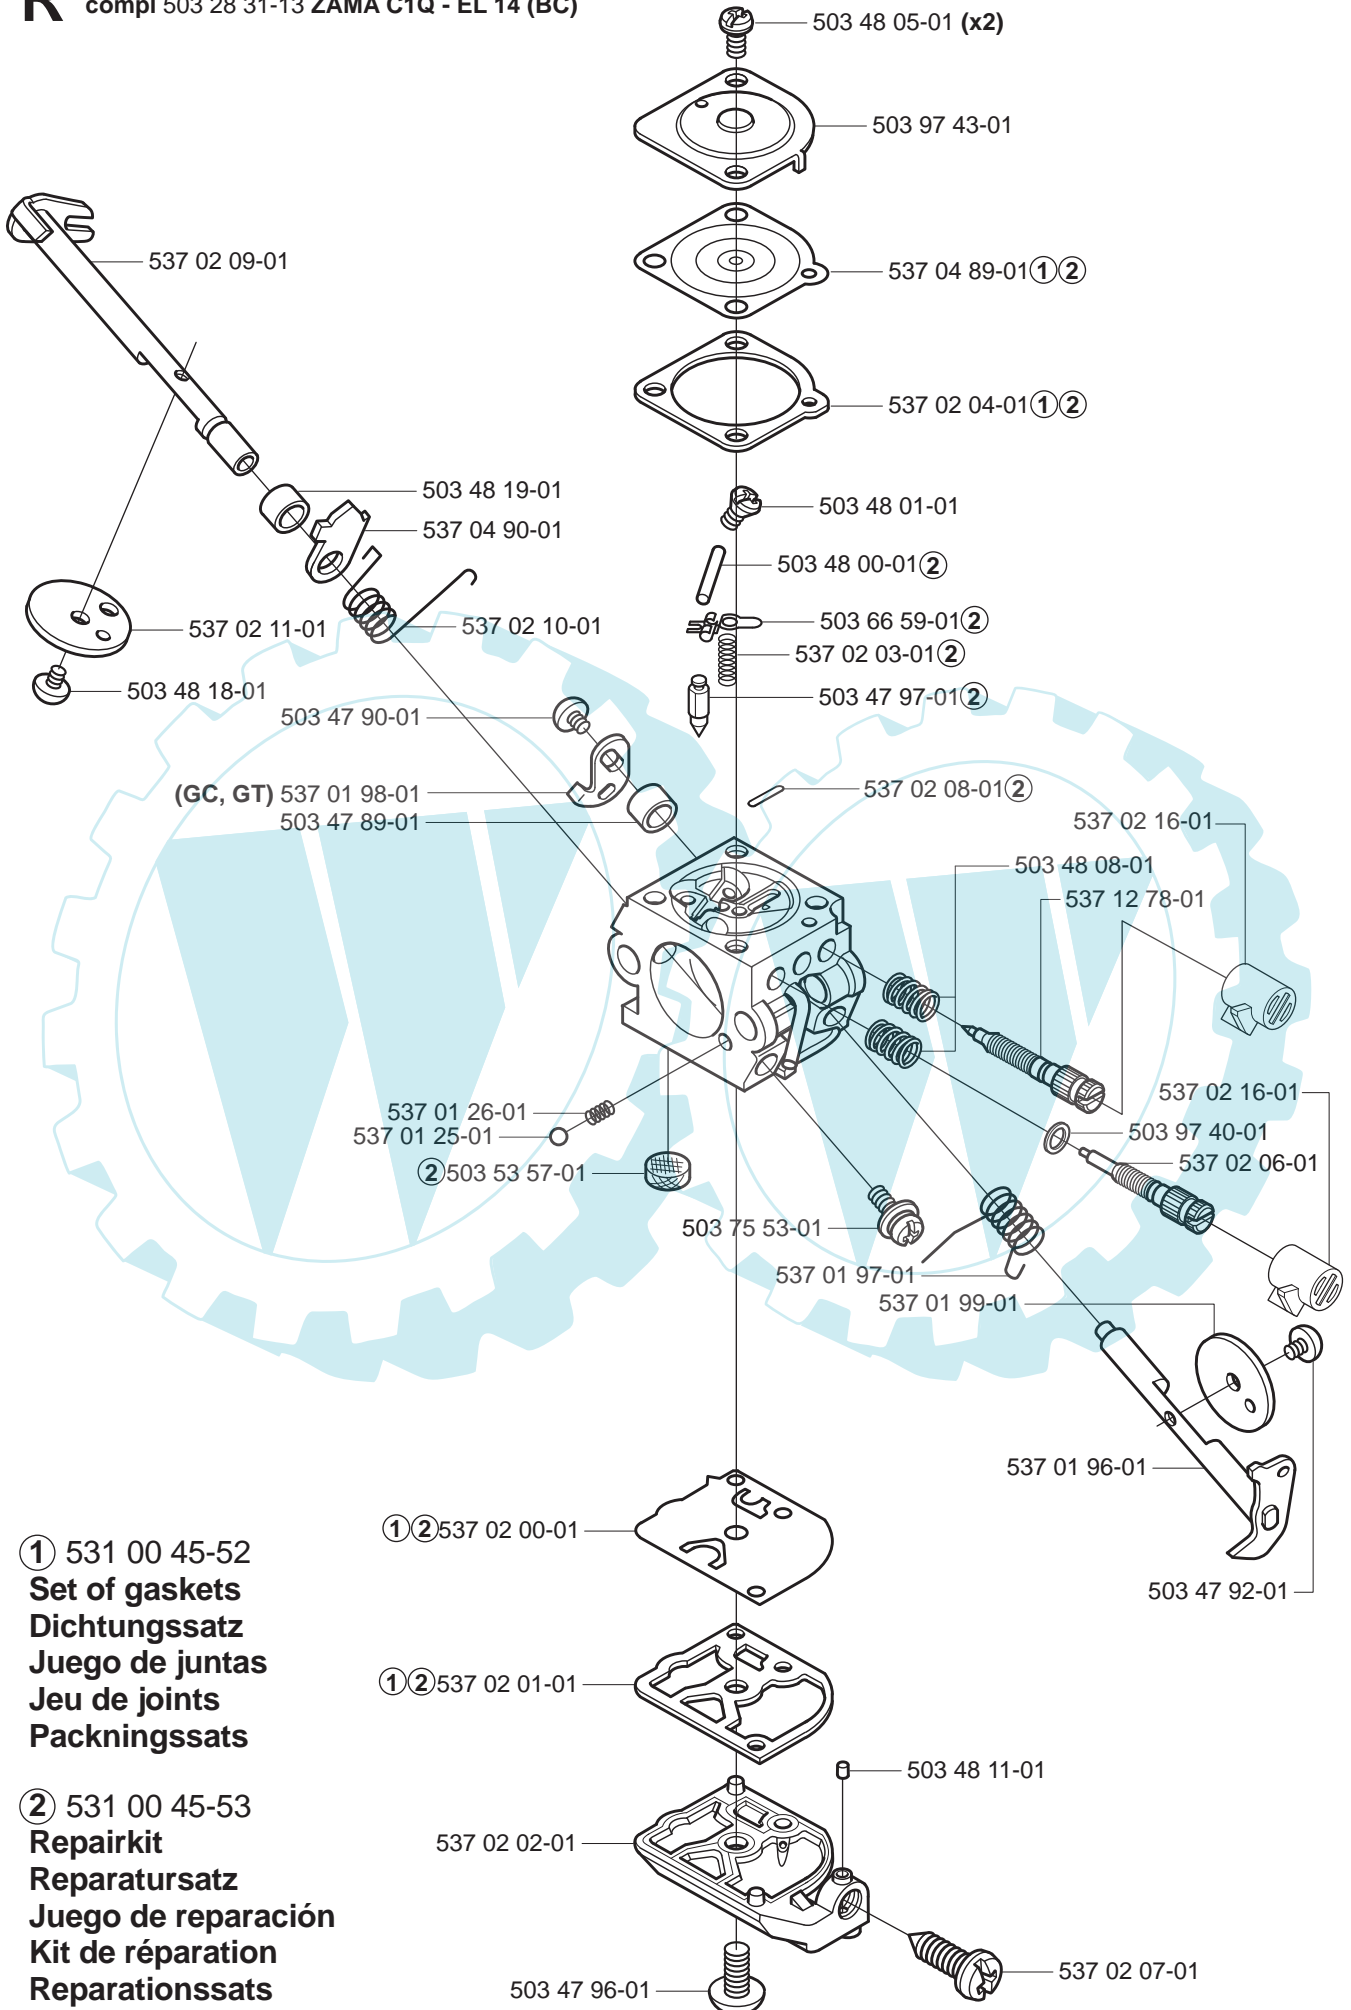

R compl 503 28 31-11 ZAMA C1Q - EL 12 (GC, GT)
compl 503 28 31-13 ZAMA C1Q - EL 14 (BC)

(1) 531 00 45-52
Set of gaskets
Dichtungssatz
Juego de juntas
Jeu de joints
Packningssatz

(2) 531 00 45-53
Repairkit
Reparatursatz
Juego de reparación
Kit de réparation
Reparationssatz