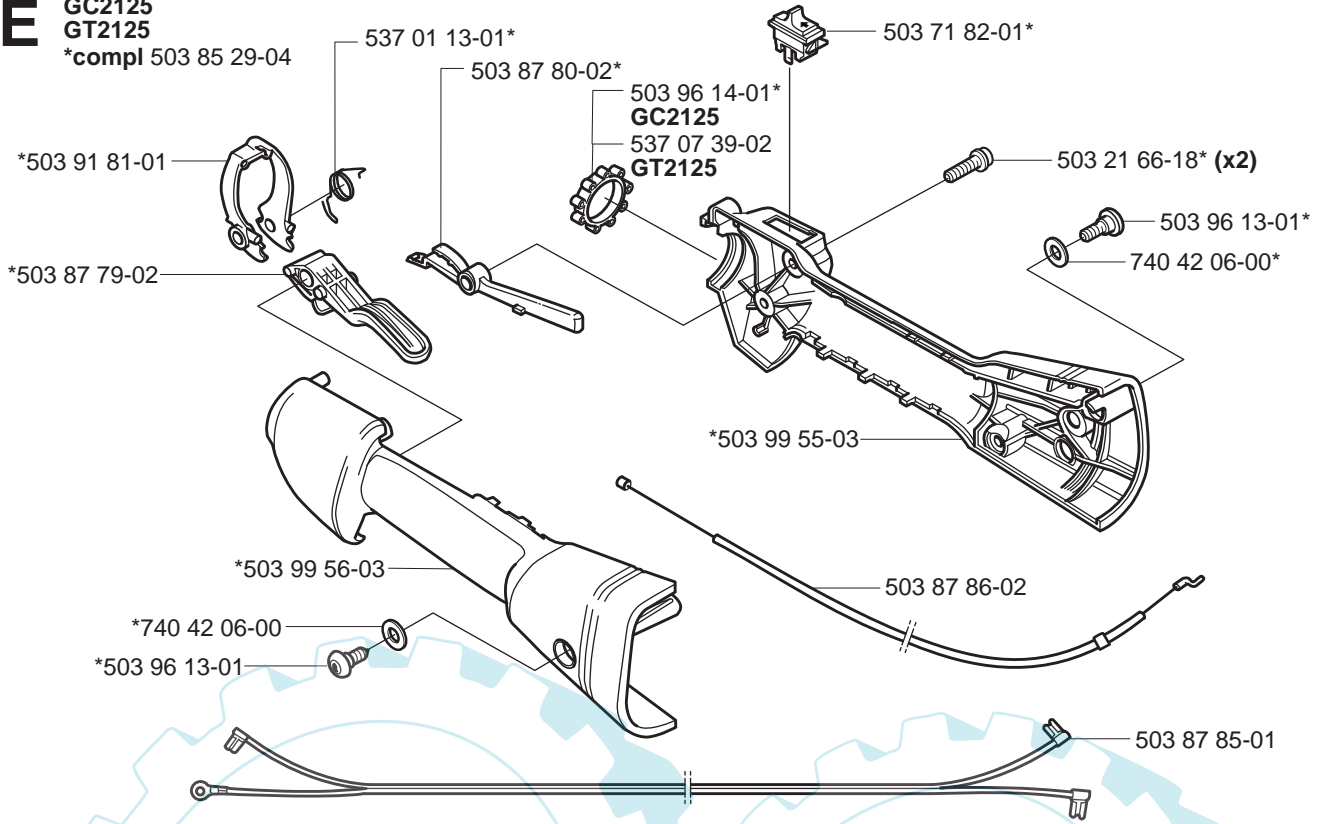

BC2125 GC2125 GT2125

Spare parts
Ersatzteile
Pièces détachées
Reserve onderdelen
Repuestos
Reservdelar

A BC2125, GC2125
*compl 537 19 92-02

B GT2125

537 29 48-02 503 79 56-01

C GC2125

D BC2125
*compl 537 16 56-01

E

**GC2125
GT2125**
*compl 503 85 29-04

F

BC2125
*compl 537 18 35-09

G

H

J

*compl 537 18 18-01
**compl 503 87 33-02

N = New part
 Neues teil
 Nouvelle piece
 Nueva pieza
 Ny detalj