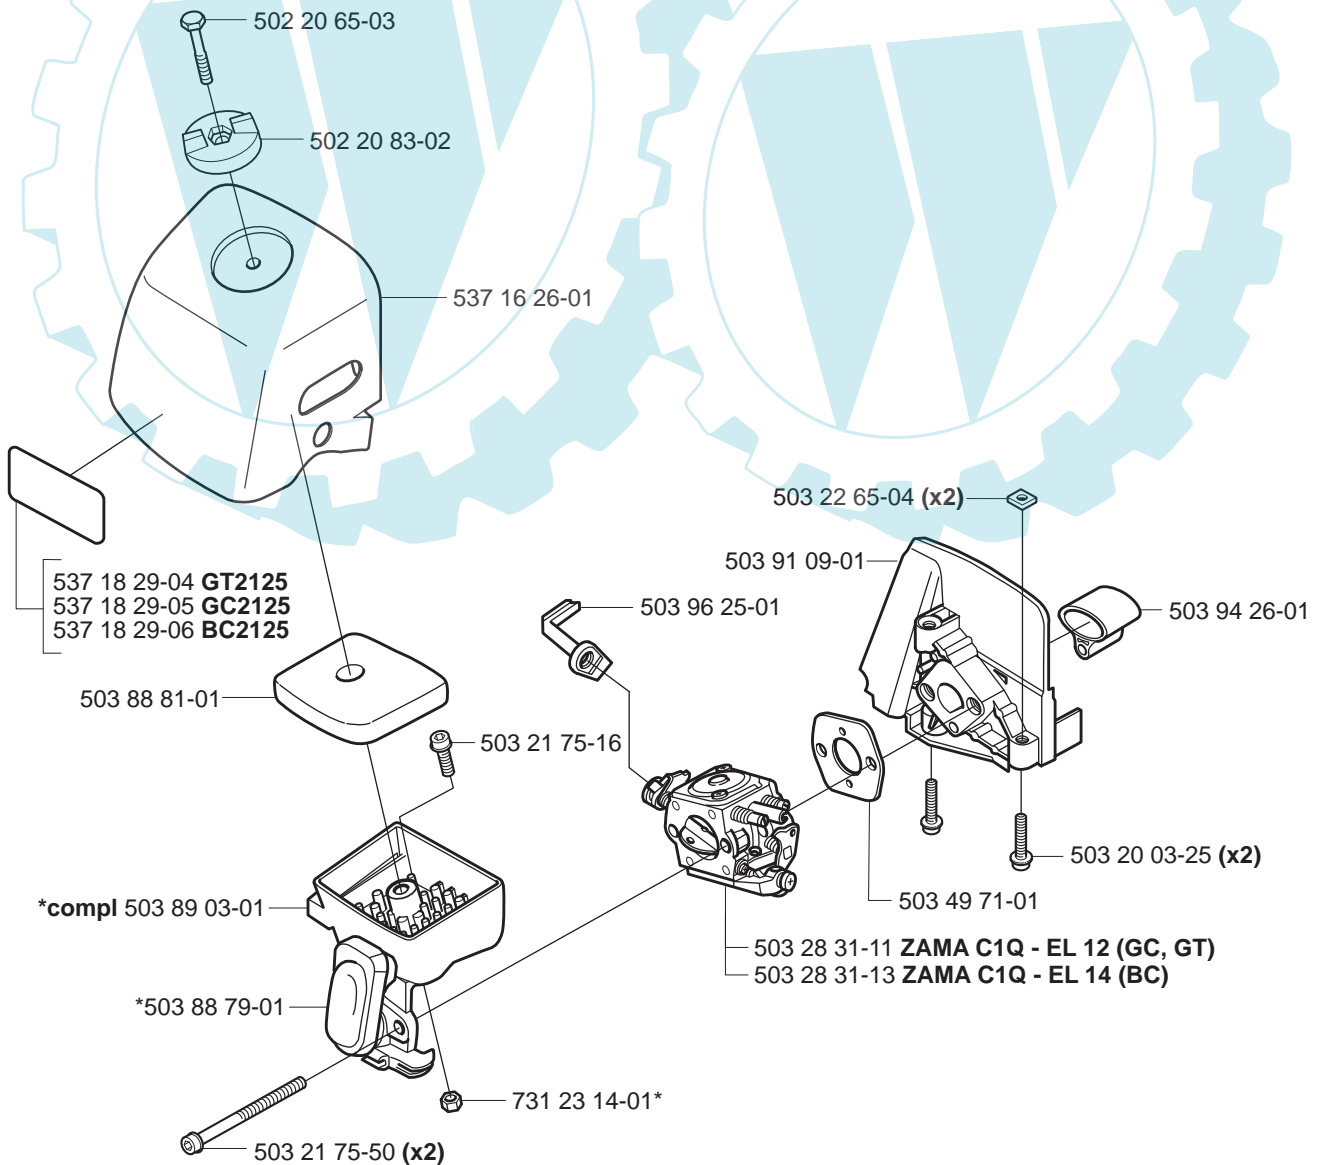

BC2125 GC2125 GT2125

Spare parts
Ersatzteile
Pièces détachées
Reserve onderdelen
Repuestos
Reservdelar

A BC2125, GC2125
*compl 537 19 92-02

B GT2125

537 29 48-02 503 79 56-01

C GC2125

D BC2125
*compl 537 16 56-01

E

**GC2125
GT2125**
*compl 503 85 29-04

F

BC2125
*compl 537 18 35-09

G

H

J

*compl 537 18 18-01
**compl 503 87 33-02

K

*compl 537 06 86-01

L

*compl 537 04 23-01

M

*compl 537 16 19-01
**compl 537 03 20-05

N *compl 537 04 11-01
**compl 537 04 12-04

***compl 537 30 96-01

N = New part
 Neues teil
 Nouvelle piece
 Nueva pieza
 Ny detalj