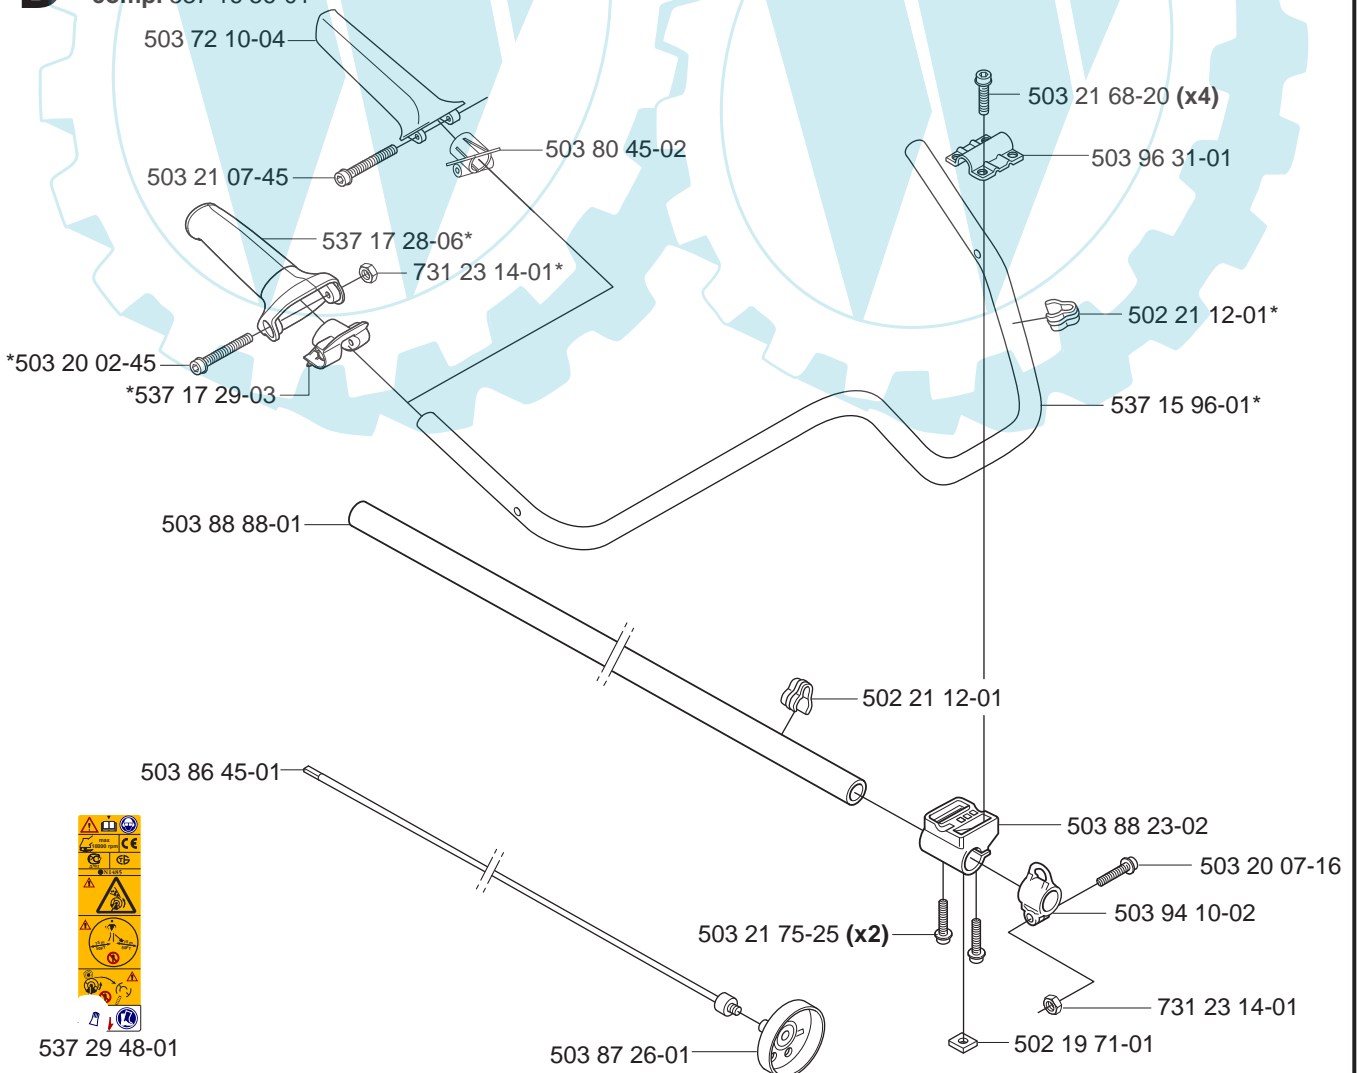

BC2125 GC2125 GT2125

Spare parts
Ersatzteile
Pièces détachées
Reserve onderdelen
Repuestos
Reservdelar

A BC2125, GC2125
*compl 537 19 92-02

B GT2125

537 29 48-02 503 79 56-01

C GC2125

D BC2125
*compl 537 16 56-01

E

**GC2125
GT2125**
*compl 503 85 29-04

F

BC2125
*compl 537 18 35-09

G

H

J

*compl 537 18 18-01
**compl 503 87 33-02

K

*compl 537 06 86-01

L

*compl 537 04 23-01

M

*compl 537 16 19-01
**compl 537 03 20-05

N *compl 537 04 11-01
**compl 537 04 12-04

***compl 537 30 96-01

N = New part
 Neues teil
 Nouvelle piece
 Nueva pieza
 Ny detalj