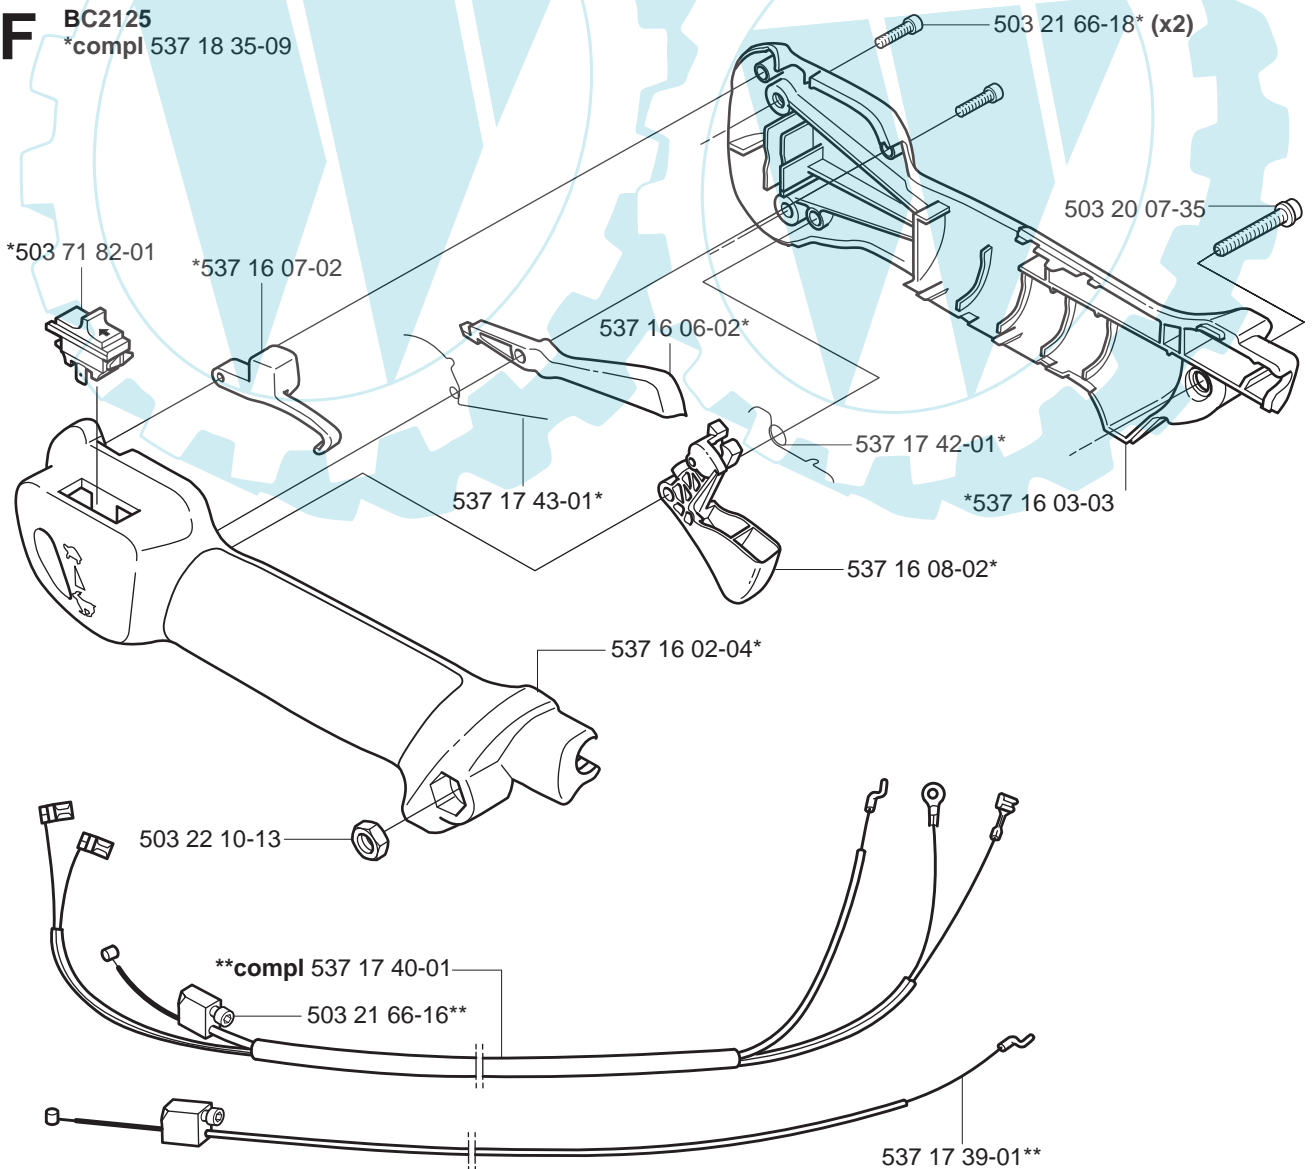

BC2125 GC2125 GT2125

Spare parts
Ersatzteile
Pièces détachées
Reserve onderdelen
Repuestos
Reservdelar

A BC2125, GC2125
*compl 537 19 92-02

B GT2125

537 29 48-02 503 79 56-01

C GC2125

D BC2125
*compl 537 16 56-01

E

**GC2125
GT2125**
*compl 503 85 29-04

F

BC2125
*compl 537 18 35-09

G

H

J

*compl 537 18 18-01
**compl 503 87 33-02

N = New part
 Neues teil
 Nouvelle piece
 Nueva pieza
 Ny detalj