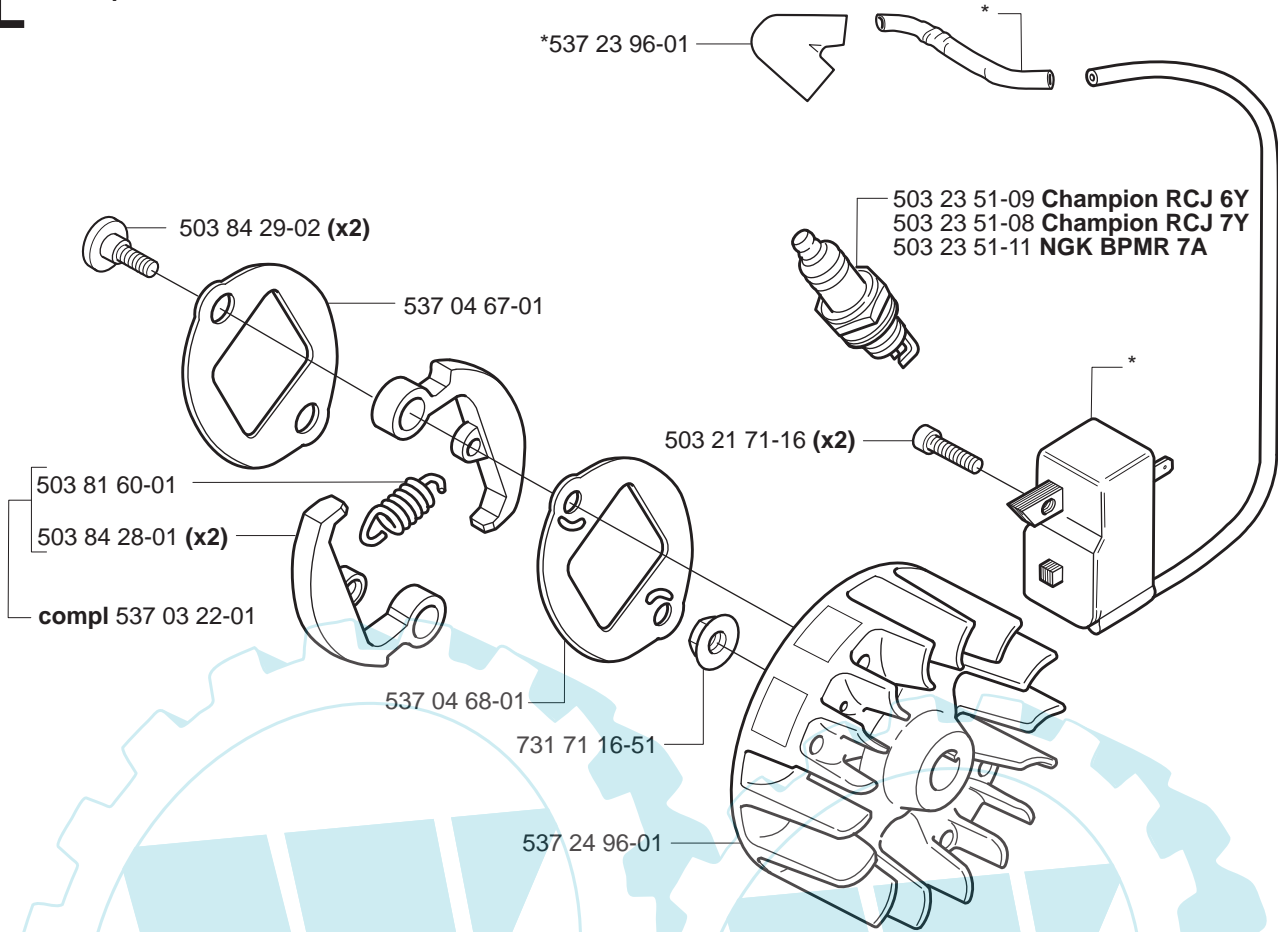

BC2125 GC2125 GT2125

Spare parts
Ersatzteile
Pièces détachées
Reserve onderdelen
Repuestos
Reservdelar

A BC2125, GC2125
*compl 537 19 92-02

B GT2125

537 29 48-02 503 79 56-01

C GC2125

D BC2125
*compl 537 16 56-01

E

**GC2125
GT2125**
*compl 503 85 29-04

F

BC2125
*compl 537 18 35-09

G

H

J

*compl 537 18 18-01
**compl 503 87 33-02

K

*compl 537 06 86-01

L

*compl 537 04 23-01

M

*compl 537 16 19-01
**compl 537 03 20-05

N *compl 537 04 11-01
**compl 537 04 12-04

***compl 537 30 96-01

N = New part
 Neues teil
 Nouvelle piece
 Nueva pieza
 Ny detalj