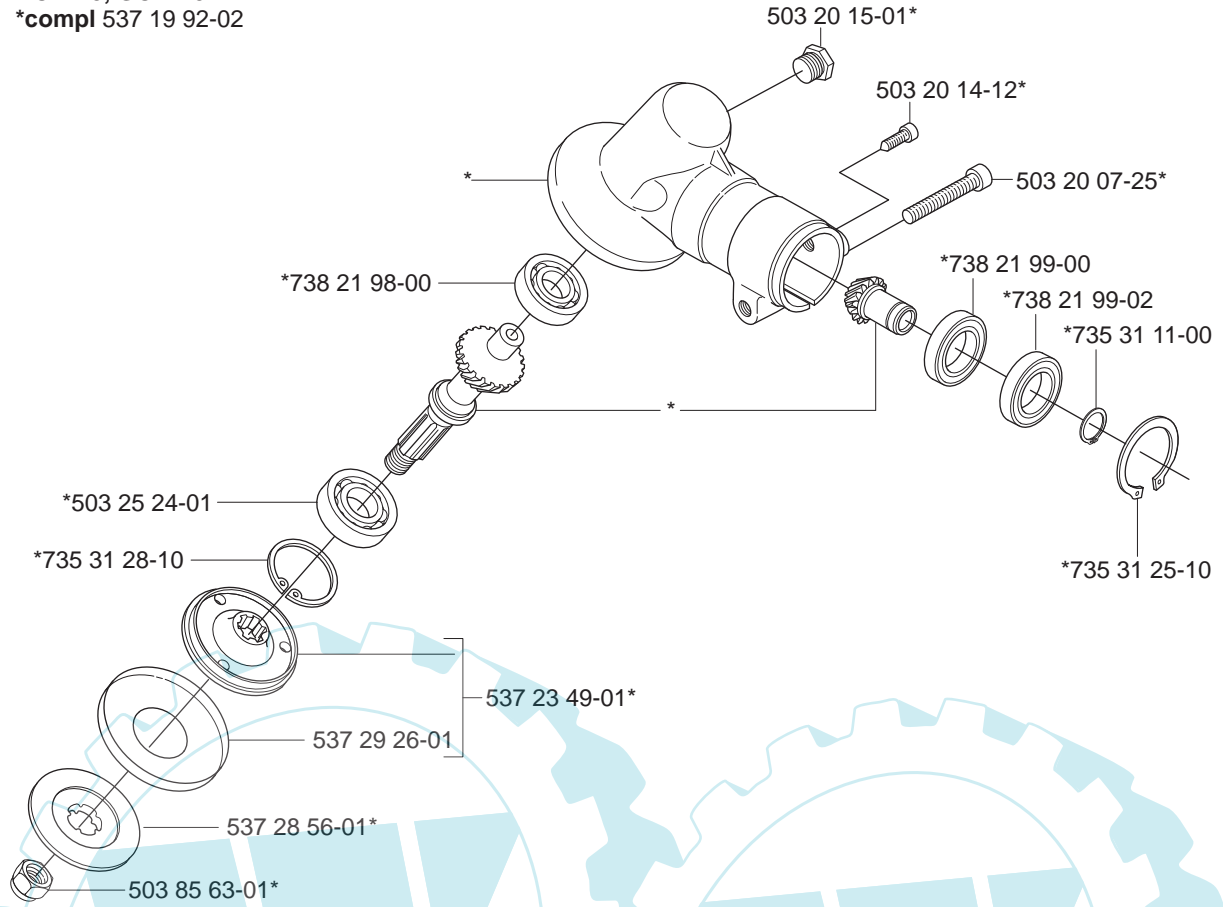

BC2125 GC2125 GT2125

Spare parts
Ersatzteile
Pièces détachées
Reserve onderdelen
Repuestos
Reservdelar

A BC2125, GC2125
*compl 537 19 92-02

B GT2125

537 29 48-02 503 79 56-01

C GC2125

D BC2125
*compl 537 16 56-01

E

**GC2125
GT2125**
*compl 503 85 29-04

F

BC2125
*compl 537 18 35-09

G

H

J

*compl 537 18 18-01
**compl 503 87 33-02

N = New part
 Neues teil
 Nouvelle piece
 Nueva pieza
 Ny detalj