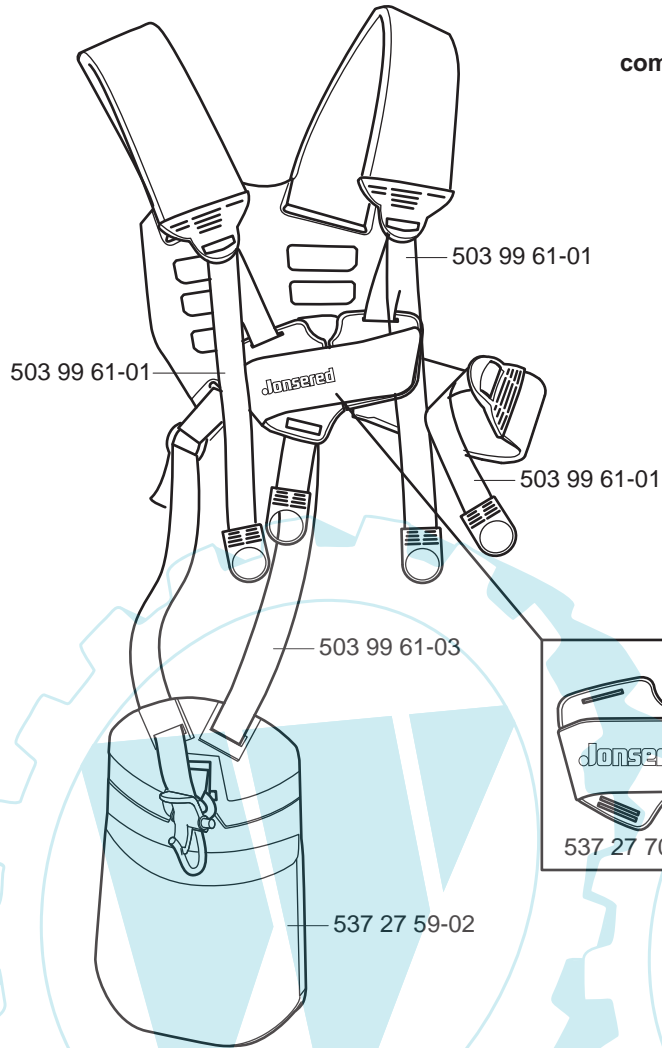

Q Accessories
Zubehöre
Accessoires
Acessorios
Tillbehör

*compl 501 78 33-01

compl 503 73 63-07
compl 503 73 63-08 (USA)

compl 502 02 28-02

Vector 2-35/2-55

*compl 537 27 58-01

*compl 537 27 58-03 US

compl 502 02 28-02

R compl 503 28 31-11 ZAMA C1Q - EL 12 (GC, GT)
 compl 503 28 31-13 ZAMA C1Q - EL 14 (BC)

(1) 531 00 45-52
Set of gaskets
Dichtungssatz
Juego de juntas
Jeu de joints
Packningssatz

(2) 531 00 45-53
Repairkit
Reparatursatz
Juego de reparación
Kit de réparation
Reparationssatz