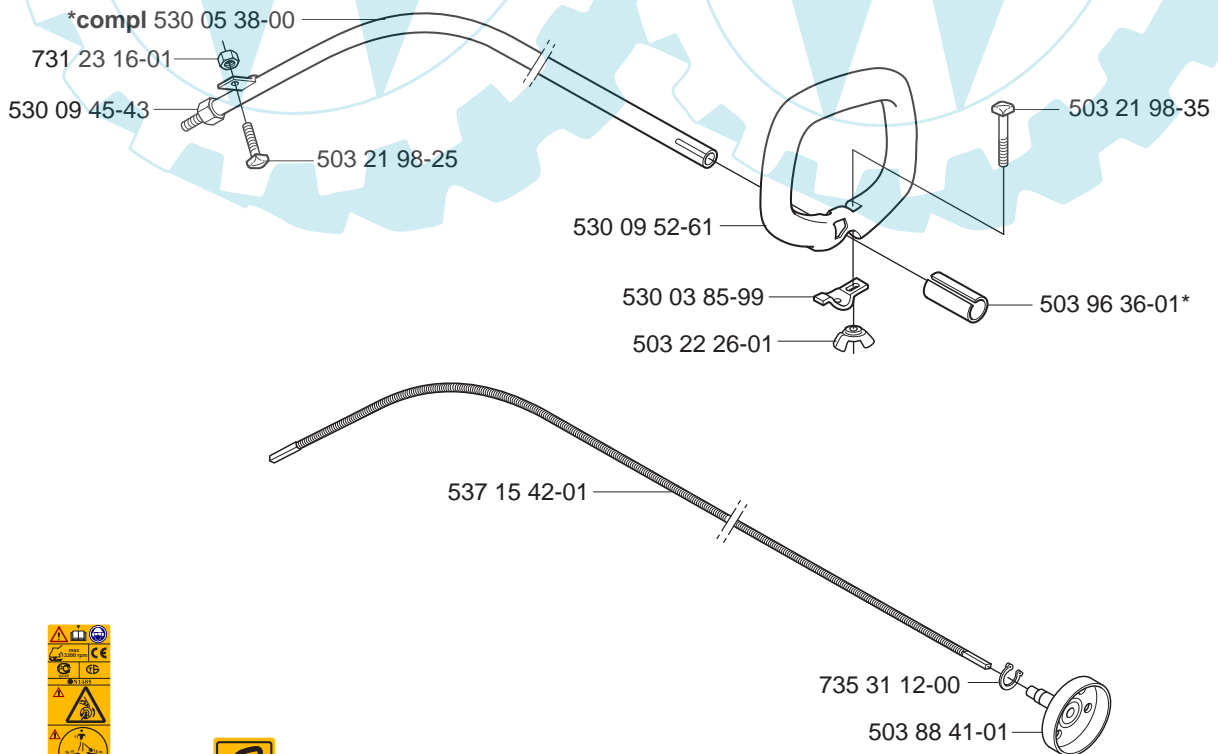

BC2125 GC2125 GT2125

Spare parts
Ersatzteile
Pièces détachées
Reserve onderdelen
Repuestos
Reservdelar

A BC2125, GC2125
*compl 537 19 92-02

B GT2125

537 29 48-02 503 79 56-01

C GC2125

D BC2125
*compl 537 16 56-01

E

**GC2125
GT2125**
*compl 503 85 29-04

F

BC2125
*compl 537 18 35-09

G

H

J

*compl 537 18 18-01
**compl 503 87 33-02

K

*compl 537 06 86-01

L

*compl 537 04 23-01

M

*compl 537 16 19-01
**compl 537 03 20-05

N *compl 537 04 11-01
**compl 537 04 12-04

***compl 537 30 96-01

N = New part
 Neues teil
 Nouvelle piece
 Nueva pieza
 Ny detalj