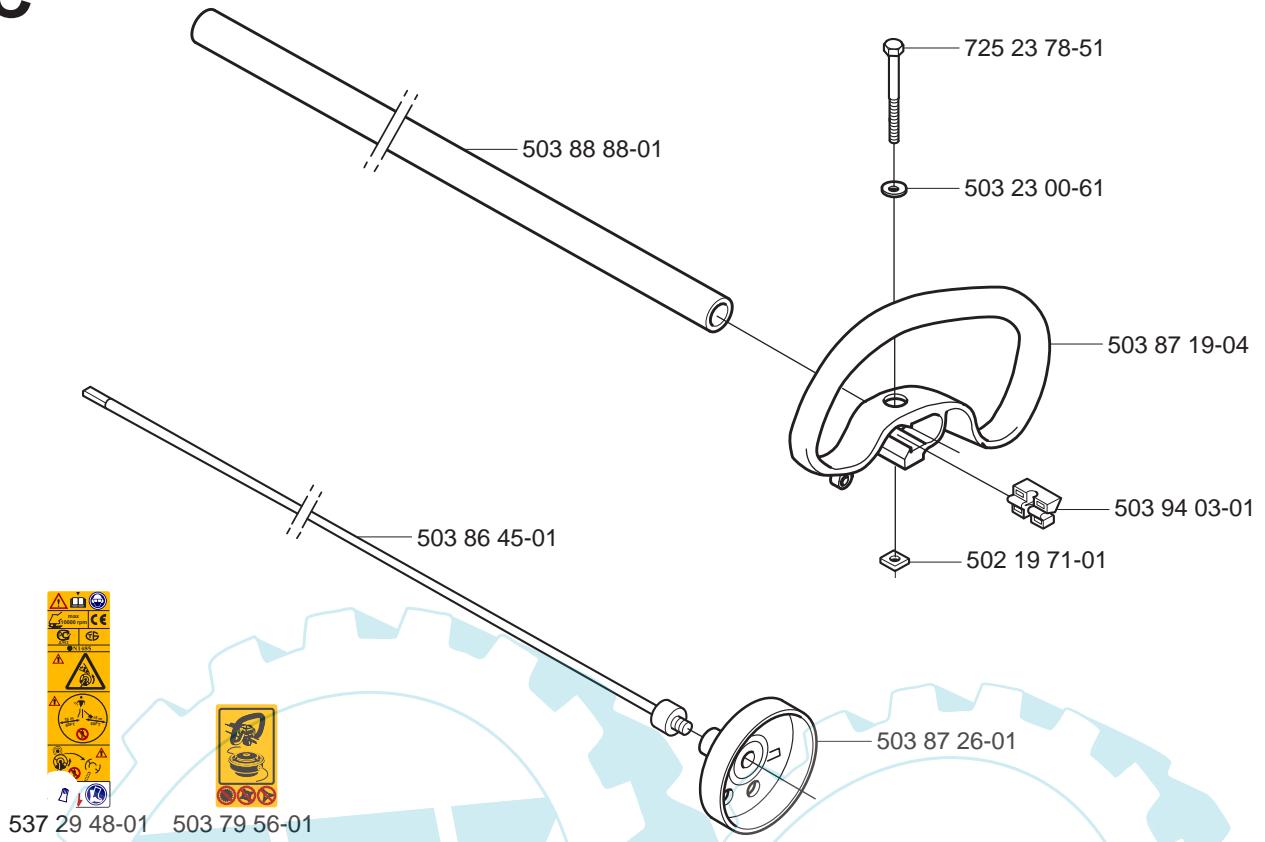

BC2125 GC2125 GT2125

Spare parts
Ersatzteile
Pièces détachées
Reserve onderdelen
Repuestos
Reservdelar

A BC2125, GC2125
*compl 537 19 92-02

B GT2125

537 29 48-02 503 79 56-01

C GC2125

D BC2125
*compl 537 16 56-01

E

**GC2125
GT2125**
*compl 503 85 29-04

F

BC2125
*compl 537 18 35-09

G

H

J

*compl 537 18 18-01
**compl 503 87 33-02

N = New part
 Neues teil
 Nouvelle piece
 Nueva pieza
 Ny detalj